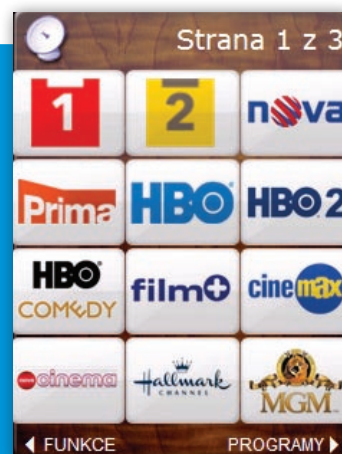

Program volíme jedním stiskem, nemusíme zadávat číslo kanálu nebo volit stanici ze seznamu na televizi. Stránky s programy může být více, roztríděné např. do skupin filmy, hudba, zprávy nebo mít pro každého člena rodiny jeho oblíbené na jedné straně.